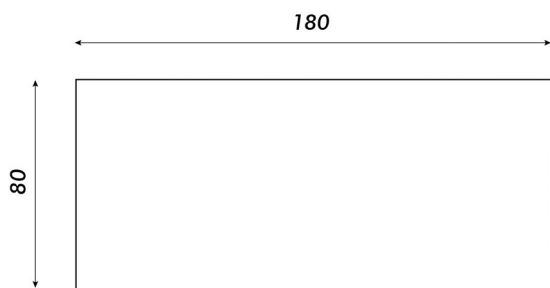

ESCRITORIO EJECUTIVO  
**Bilux**

*Vista superior*

- Cajonera con cerradura de tambor
- Tercer cajón apto para carpetas colgantes
- Regatones regulables
- Cubre piernas
- Material: MDP

*Vista frontal*

■ Cacau con blanco