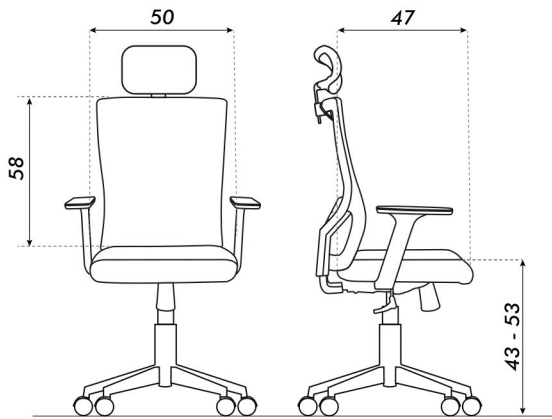

mika

SILLA EJECUTIVA

- Azul con negro
- Negro

- Tapizado en tela acrílica y malla elastizada
- Altura regulable a gas
- Reclinable Sistema RELAX
- Apoya cabeza regulable en altura
- Apoyo lumbar regulable
- Base araña de 5 radios cromada