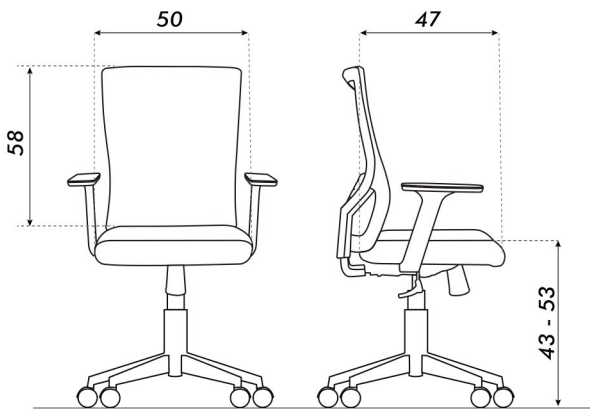

mika

SILLA EJECUTIVA

- Tapizado en tela acrílica y malla elastizada
- Altura regulable a gas
- Reclinable Sistema RELAX
- Apoyo lumbar regulable
- Base araña de 5 radios cromada