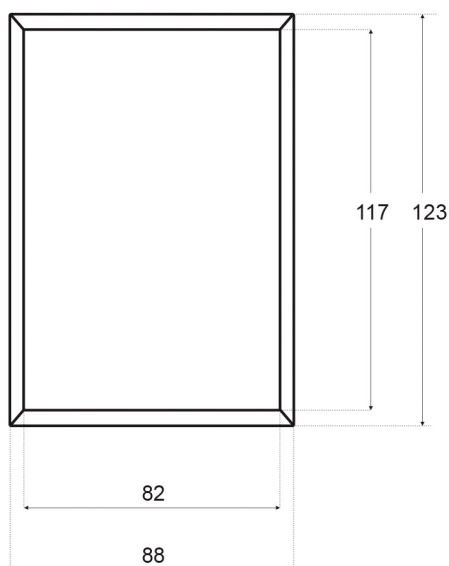

EXHIBIDOR TAMAÑO A0

PETRA

- Tamaños disponibles A4 / A3 / A2 / A1 / A0
- Marco de aluminio
- Plástico transparente para proteger la lámina
- Cierre fácil tipo click

El marco está asegurado a la pared con fijaciones en las cuatro esquinas.