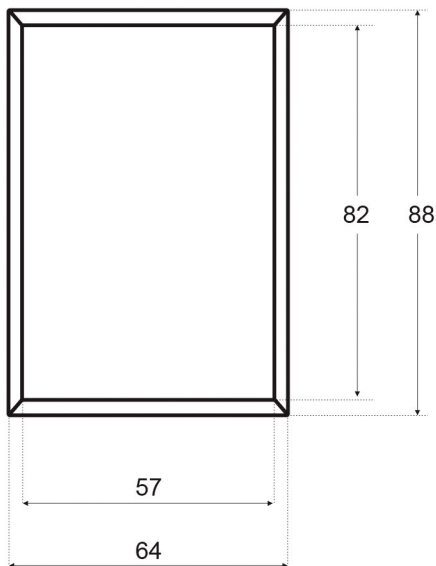

EXHIBIDOR TAMAÑO A1

PETRA

- Tamaños disponibles A4 / A3 / A2 / **A1** / A0
- Marco de aluminio
- Plástico transparente para proteger la lámina
- Cierre fácil tipo click

El marco está asegurado a la pared con fijaciones en las cuatro esquinas.