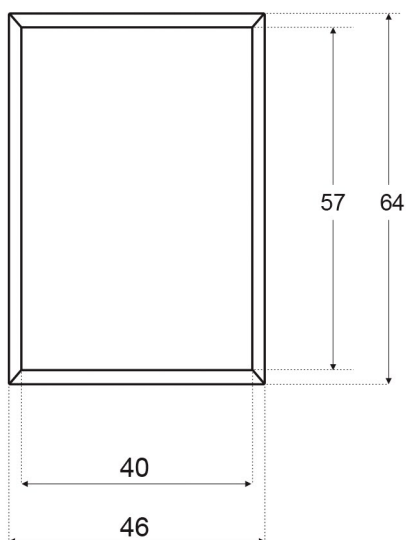

EXHIBIDOR TAMAÑO A2

PETRA

- Tamaños disponibles A4 / A3 / A2 / A1 / A0
- Marco de aluminio
- Plástico transparente para proteger la lámina
- Cierre fácil tipo click

El marco está asegurado a la pared con fijaciones en las cuatro esquinas.

Estas fijaciones se cubren una vez que se cierran los bordes del marco

Los bordes se abren y se cierran apretando firmemente la lámina