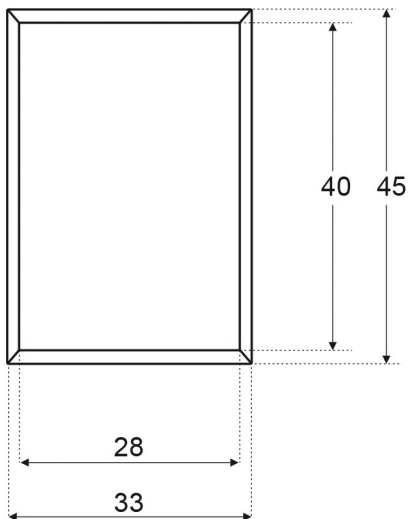

EXHIBIDOR TAMAÑO A3

# PETRA

- Tamaños disponibles A4 / A3 / A2 / A1 / A0
- Marco de aluminio
- Plástico transparente para proteger la lámina
- Cierre fácil tipo click

El marco está asegurado a la pared con fijaciones en las cuatro esquinas.