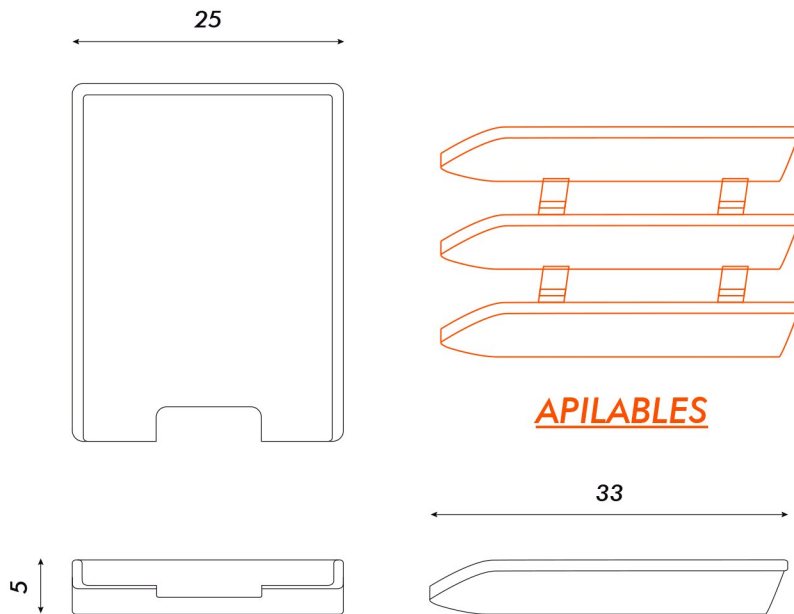

BANDEJA PORTA HOJAS

Material:
Plástico
Apilables

Color:
Gris