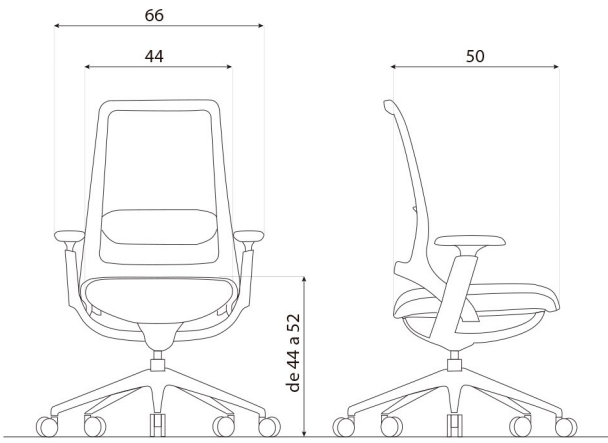

Disño e innovación

La simplicidad es el punto máximo de la sofisticación