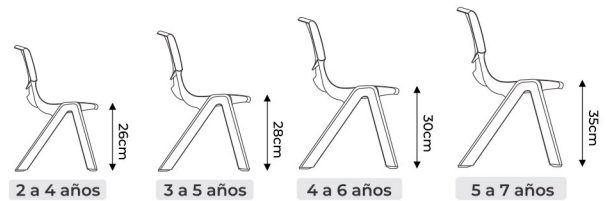

# Resist

● Color disponible

- Tapa en cármica blanca
- Uniones reforzadas
- Borde en plástico ABS
- Patas metálicas telescópicas
- Regatón regulable anti-desnivel

## TAMAÑOS DE SILLAS RECOMENDADOS

Bordes redondeados

### TAPA EN SÍMIL MADERA HAYA

La tapa de la mesa está fabricada con tablero de partículas de 18 mm de nivel E0, con doble cara de melaminico. La tecnología aplicada a dicha superficie genera una película resistente al desgaste, que al ser aplicada por inyección al igual que la goma ABS nunca se desprende, alargando así su vida útil.