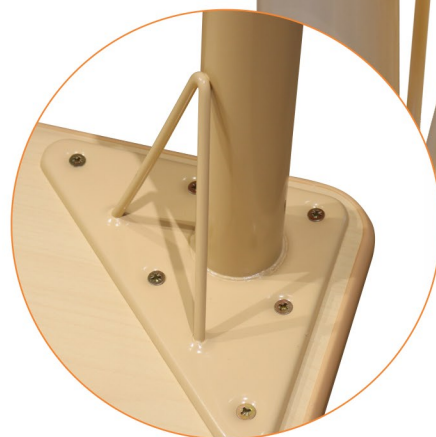

RESISTENTE AL AGUA

La goma perimetral ABS aplicada mediante inyección está fundida con la tapa impidiendo que se filtren líquidos y penetren al interior de la madera.

SUPERFICIE 100% LAVABLE

Después de la pandemia, sabemos lo crucial que es mantener las superficies escolares impecables. Con su diseño impermeable ésta mesa permite una limpieza sencilla y efectiva sin comprometer su durabilidad.