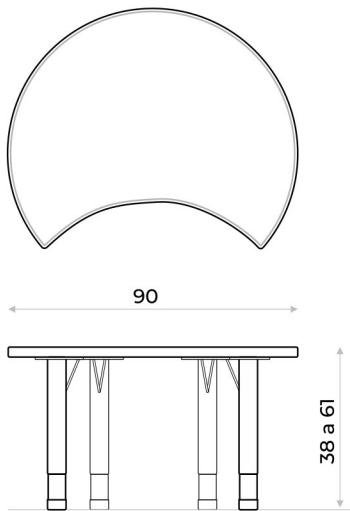

# Resist

● Color disponible

- Tapa en cármica blanca
- Uniones reforzadas
- Borde en plástico ABS
- Patas metálicas telescópicas
- Regatón regulable anti-desnivel

## TAMAÑOS DE SILLAS RECOMENDADOS

Bordes redondeados