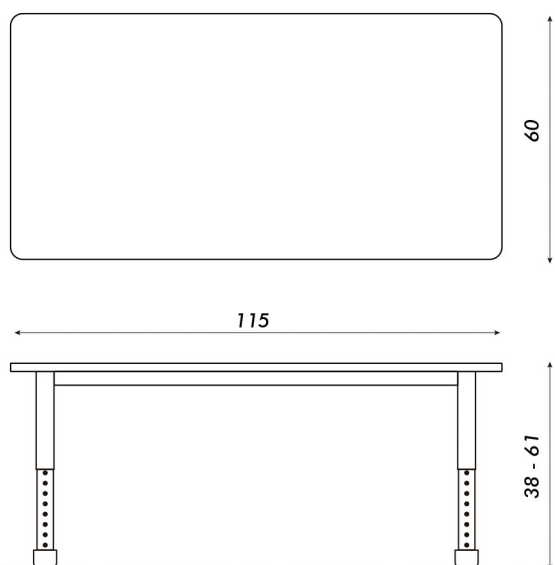

MESA SIMIL MADERA

**Resist**

- COLOR** ■ Símil madera
- Tapa en MFC de 20mm
  - Melamina en ambas caras
  - Patas metálicas telescópicas
  - Altura regulable
  - Estructura reforzada
  - Regatones regulables
  - Cantos en ABS impermeables
  - Canto y esquinas redondeadas
  - Patas desmontables

### LA TAPA

La tapa de la mesa está fabricada con tablero de partículas de 18 mm de nivel E0, con doble cara de melamina. La tecnología aplicada a dicha superficie genera una película resistente al desgaste, que al ser aplicada por inyección al igual que que la goma ABS nunca se desprende, alargando así su vida útil.