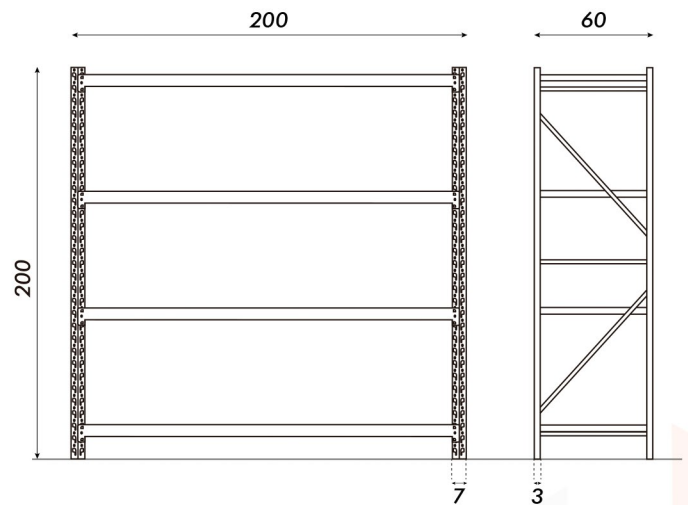

*RACK  
Super útil*

*Vista frontal*

*Vista lateral*

- 100% encastrable
- Laterales soldados
- 4 niveles regulables
- Estantes desmontables
- Refuerzos inferiores
- Carga total: 600kg

**150  
Kg**  
**CARGA  
POR NIVEL**