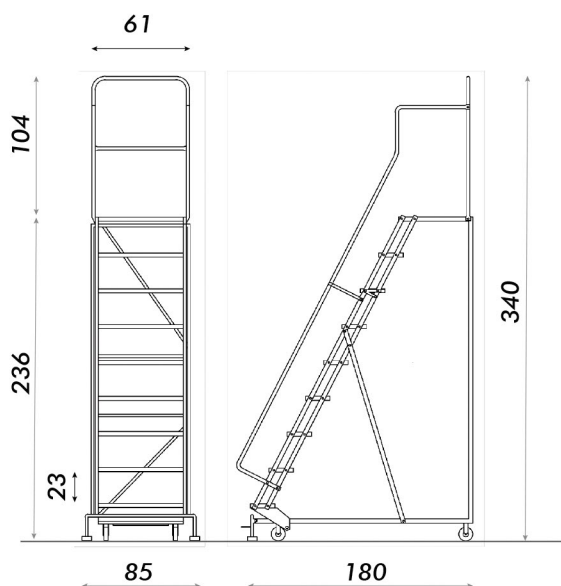

ESCALERA

PETRA

Vista frontal

Vista lateral

- **Certificación ANSI**
- Escalera móvil de 8 escalones + plataforma
- Plataforma texturada antideslizante
- Escalones texturados antideslizantes
- Barandas de caño
- Carga de trabajo: 120 Kg
- 4 Ruedas
- Sistema de freno con gomas antideslizantes