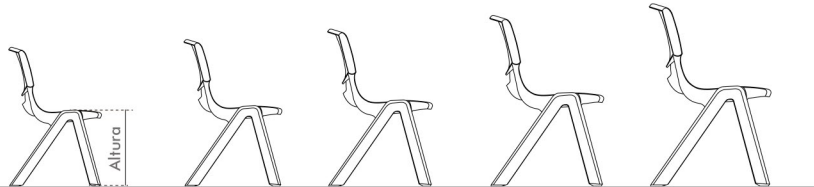

SILLAS ESCOLARES

# Resist

**APILABLES**

2 a 4 años

Altura 26cm

4 a 6 años

Altura 30cm

5 a 7 años

Altura 35cm

6 a 12 años

Altura 40cm

+ 12 años

Altura 46 cm

- Esquinas redondeadas
- Respaldo ergonómico
- Doble refuerzo
- Material resistente (polipropileno 5mm)
- 100% Lavables