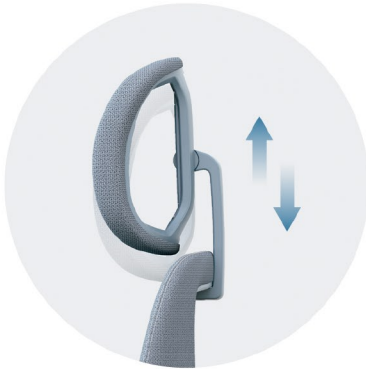

## Comodidad al mas alto nivel

- Estructura de Nylon
- Tapizado en tela acrílica y lino
- Apoya cabeza regulable
- Sistema reclinable Syncro
- Asiento con sistema slider
- Posabrazos regulables 4D
- Ruedas de poliuretano inyectado anti-ruido.

Apta para  
**150kg**

Color Azul claro

APOYA CABEZA REGULABLE

**RUEDAS EN (PU)**  
Son ruedas duraderas que no rayan el piso ni hacen ruido al deslizar.

POSABRAZOS REGULABLES 4D

- Arriba - abajo
- Adelante - atrás
- Izquierda - derecha
- Giro - izquierda derecha

APOYO LUMBAR REGULABLE

El apoyo lumbar acolchonado puede regularse fácilmente deslizando hacia arriba o abajo según su preferencia

SISTEMA SLIDER

El sistema SLIDER en combinación con la función bufer, logran un perfecto acople a la postura natural del cuerpo permitiendo apoyar toda la pierna sin ejercer presión tras las rodillas.