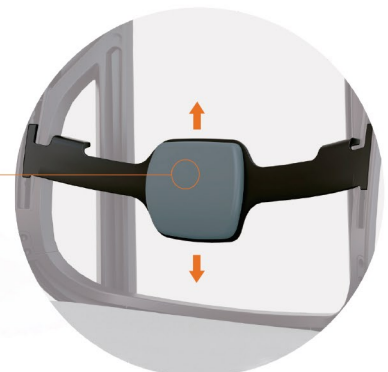

## Comodidad al mas alto nivel

- Estructura de Nylon
- Tapizado en tela acrílica y lino
- Apoya cabeza regulable
- Sistema reclinable Syncro
- Asiento con sistema slider
- Posabrazos regulables 4D
- Ruedas de poliuretano inyectado anti-ruido.

Apta para  
**150kg**

Color Azul claro

APOYA CABEZA REGULABLE

**RUEDAS EN (PU)**  
Son ruedas duraderas que no rayan el piso ni hacen ruido al deslizar.

POSABRAZOS REGULABLES 4D

- Arriba - abajo
- Adelante - atrás
- Izquierda - derecha
- Giro - izquierda derecha

APOYO LUMBAR REGULABLE

El apoyo lumbar acolchonado puede regularse fácilmente deslizando hacia arriba o abajo según su preferencia

SISTEMA SLIDER

El sistema SLIDER en combinación con la función bufer, logran un perfecto acople a la postura natural del cuerpo permitiendo apoyar toda la pierna sin ejercer presión tras las rodillas.