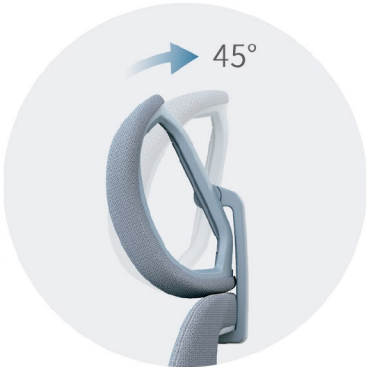

## Comodidad al mas alto nivel

- Estructura de Nylon
- Tapizado en tela acrílica y lino
- Apoya cabeza regulable
- Sistema reclinable Syncro
- Asiento con sistema slider
- Posabrazos regulables 4D
- Ruedas de poliuretano inyectado anti-ruido.

Apta para  
**150kg**

Color Azul claro

APOYA CABEZA REGULABLE

**RUEDAS EN (PU)**  
Son ruedas duraderas que no rayan el piso ni hacen ruido al deslizar.

POSABRAZOS REGULABLES 4D

- Arriba - abajo
- Adelante - atrás
- Izquierda - derecha
- Giro - izquierda derecha

APOYO LUMBAR REGULABLE

El apoyo lumbar acolchonado puede regularse fácilmente deslizando hacia arriba o abajo según su preferencia

SISTEMA SLIDER

El sistema SLIDER en combinación con la función bufer, logran un perfecto acople a la postura natural del cuerpo permitiendo apoyar toda la pierna sin ejercer presión tras las rodillas.