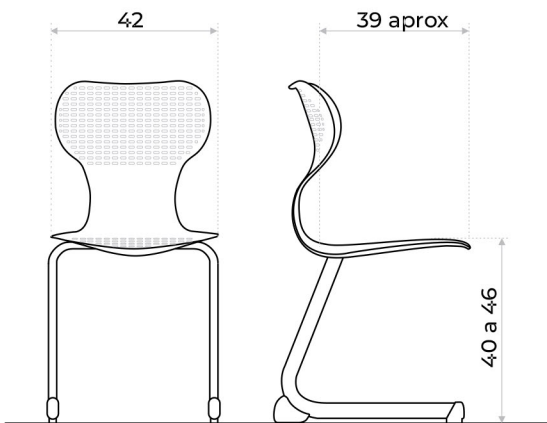

SILLA REGULABLE

# MAGNO

Color disponible

- Asiento y respaldo en Polipropileno
- Estructura y base metálica
- Altura regulable
- Resistente a los rayos UV
- Asiento ventilado
- Regatones plásticos

## ALTURA REGULABLE

La silla Magno puede regular su altura hasta 6cm atornillando las tuercas mediante una llave Allen proporcionada junto con el producto.

## RESISTENCIA Y DURABILIDAD

El asiento y el respaldo están fabricados en una sola pieza mediante inyección lo que elimina puntos de quiebre logrando una pieza sólida y resistente.

Se trata de polipropileno macizo de 5mm de espesor, con perforaciones para darle ligereza y ventilación