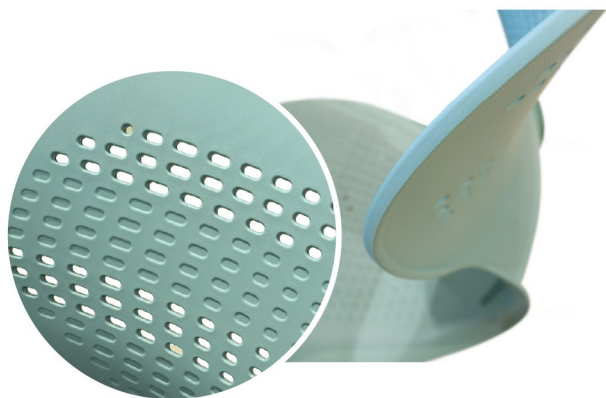

# MAGNO

Color disponible

- Asiento y respaldo en Polipropileno
- Estructura y base metálica
- Altura regulable
- Resistente a los rayos UV
- Asiento ventilado
- Regatones plásticos

## ALTURA REGULABLE

La silla Magno puede regular su altura hasta 6cm atornillando las tuercas mediante una llave Allen proporcionada junto con el producto.

## RESISTENCIA Y DURABILIDAD

El asiento y el respaldo están fabricados en una sola pieza mediante inyección lo que elimina puntos de quiebre logrando una pieza sólida y resistente.

Se trata de polipropileno macizo de 5mm de espesor, con perforaciones para darle ligereza y ventilación

## REGATONES PLÁSTICOS

La silla Magno cuenta con regatones plásticos para evitar que las patas metálicas rayen el suelo