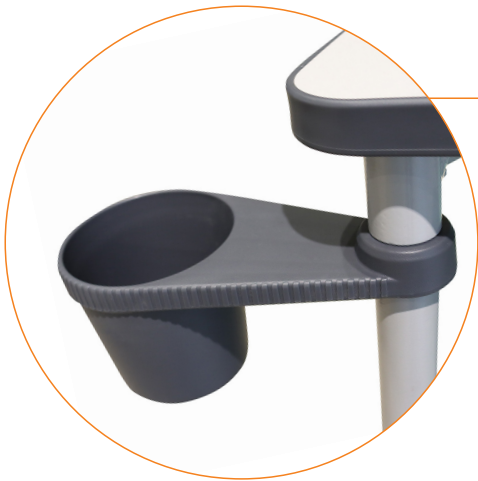

# MAGNO

● Color disponible

- Asiento y respaldo en Polipropileno
- Estructura y base metálica
- Pupitre ajustable Diestro / zurdo
- Porta botellas
- Asiento ventilado
- Regatones plásticos

## ALGUNAS POSICIONES DEL PUPITRE

## REGATONES PLÁSTICOS

La silla Magno cuenta con regatones plásticos para evitar que las patas metálicas rayen el suelo

## BRAZO GIRATORIO

El pupitre se agarra de la silla mediante un brazo giratorio que pivotea al rededor del asiento para dejarlo en el lugar deseado.