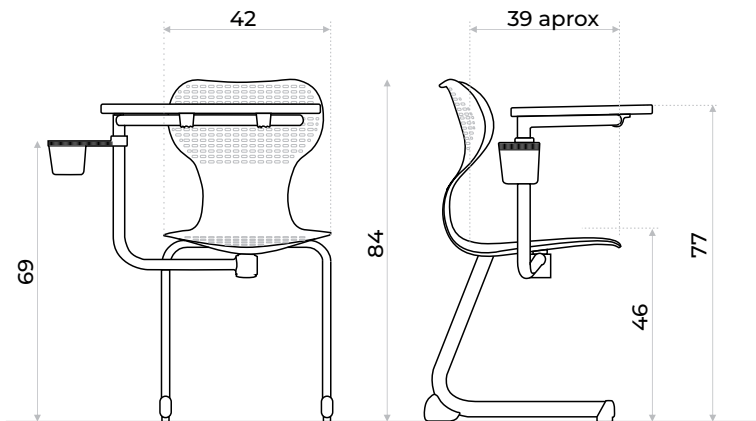

# MAGNO

● Color disponible

- Asiento y respaldo en Polipropileno
- Estructura y base metálica
- Pupitre ajustable Diestro / zurdo
- Porta botellas
- Asiento ventilado
- Regatones plásticos

## BRAZO GIRATORIO

El pupitre se agarra de la silla mediante un brazo giratorio que pivotea al rededor del asiento para dejarlo en el lugar deseado.