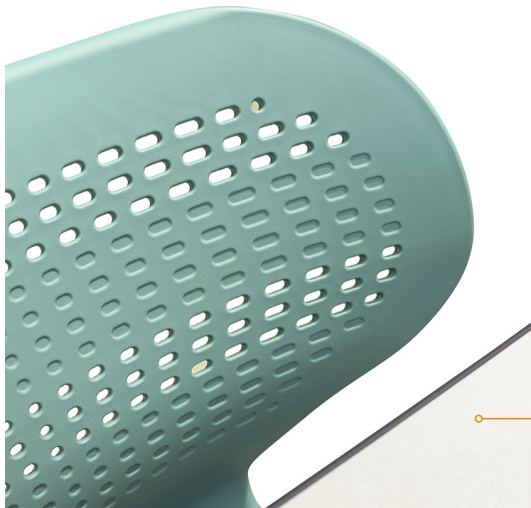

RESISTENCIA Y DURABILIDAD

El asiento y el respaldo están fabricados en una sola pieza mediante inyección lo que elimina puntos de quiebre logrando una pieza sólida y resistente.