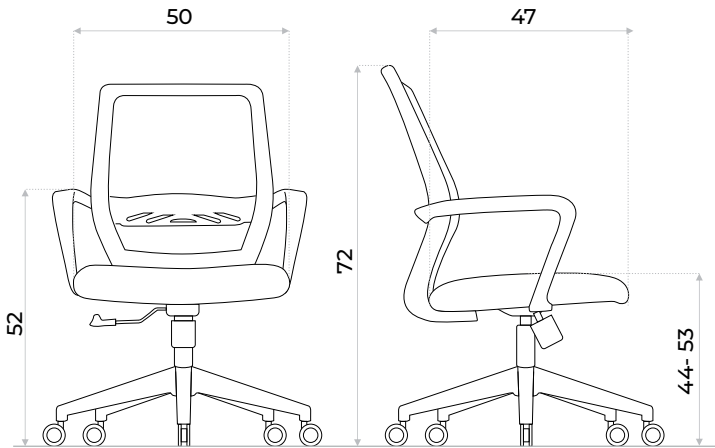

Luxa

SILLA OPERATIVA

● Color disponible

- Altura regulable a gas
- Reclinable / Sistema Relax
- Tapizado en tela acrílica
- Posabrazos plásticos
- Apoyo lumbar
- Base araña en Nylon

SISTEMA RELAX

El sistema relax es uno de los sistemas que pueden encontrarse en las sillas ergonómicas. Consiste en la inclinación del respaldo y asiento (juntos) manteniendo siempre el mismo ángulo entre ellos.

AJUSTE DE TENSIÓN

Para regular la tensión de la inclinación se debe girar la rosca de ajuste. Dejandola más ajustada el respaldo ofrecerá mayor resistencia para inclinarse.

Ajuste para un lado u otro

APOYO LUMBAR REGULABLE

El apoyo lumbar puede regularse. Basta con desplazar la banda hasta la postura deseada y la misma quedará fija en ese lugar.

BASE ARAÑA EN NYLON

La base, así como sus ruedas están diseñadas en Nylon para perdurar en el tiempo sin deteriorarse.